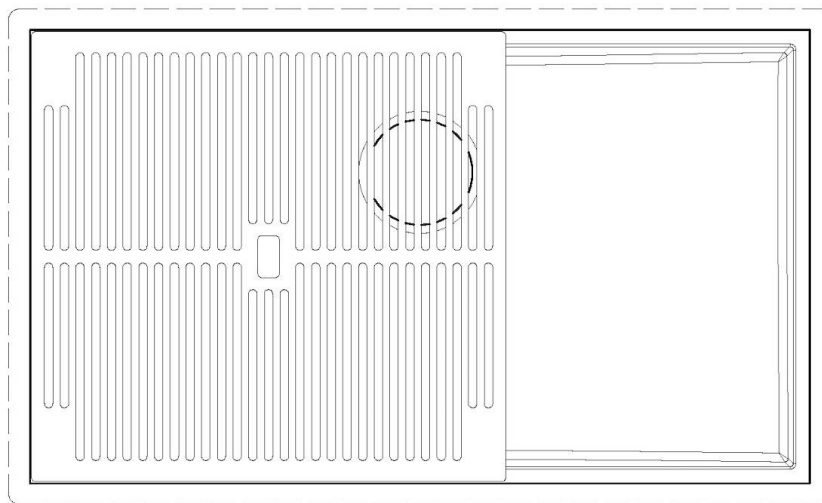

## QUADRA EVO Livelli accessori / Level accessories SOTTOTOP / UNDERMOUNT

**LEVEL 2:**

**8100 615**

**1257/85-**

8100 615 + 8100 614  
POSIZIONATE A FILO VASCA / EDGE POSITIONING

8100 615  
POSIZIONATA SUL FONDO / BOTTOM POSITIONING