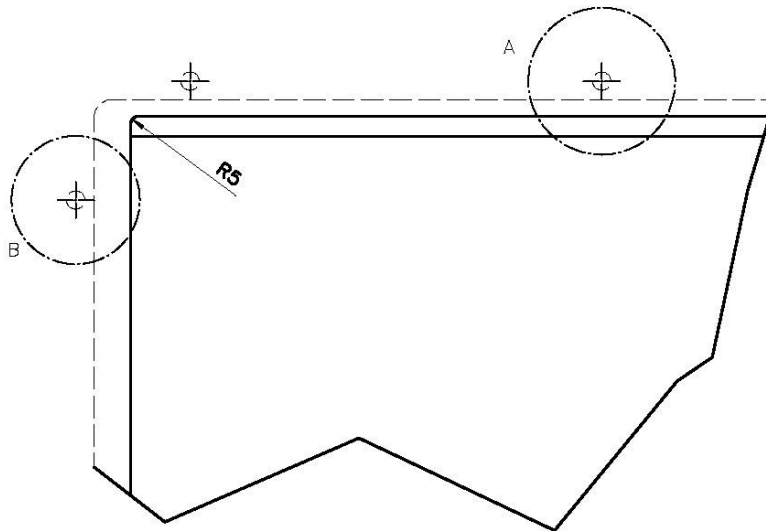

780 x 470 mm

盆内尺寸

740 x 430 mm

宽 78 cm

---

安装孔 [View technical data sheet](#)

---

单槽/双槽 单槽

## QUADRA EVO Livelli accessori / Level accessories SOTTOTOP / UNDERMOUNT

**LEVEL 2:**

**8100 615**

**1257/85-**

8100 615 + 8100 614  
POSIZIONATE A FILO VASCA / EDGE POSITIONING

8100 615  
POSIZIONATA SUL FONDO / BOTTOM POSITIONING

## Sottotop/Undermount

B-B:  
 Dettaglio installazione e sistema di fissaggio  
 Installation detail and fixing system

A-A:  
 Dettaglio installazione positive reveal e sistema di fissaggio  
 Installation detail with positive reveal and fixing system