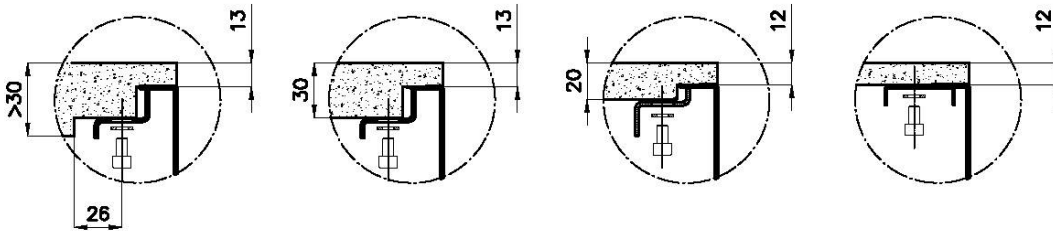

780 x 470 mm

盆内尺寸

740 x 430 mm

宽 78 cm

---

安装孔 [View technical data sheet](#)

---

单槽/双槽 单槽

## QUADRA EVO Livelli accessori / Level accessories SOTTOTOP / UNDERMOUNT

**LEVEL 2:**

**8100 615**

**1257/85-**

8100 615 + 8100 614  
POSIZIONATE A FILO VASCA / EDGE POSITIONING

8100 615  
POSIZIONATA SUL FONDO / BOTTOM POSITIONING

## Sottotop/Undermount

B-B:  
 Dettaglio installazione e sistema di fissaggio  
 Installation detail and fixing system

A-A:  
 Dettaglio installazione positive reveal e sistema di fissaggio  
 Installation detail with positive reveal and fixing system